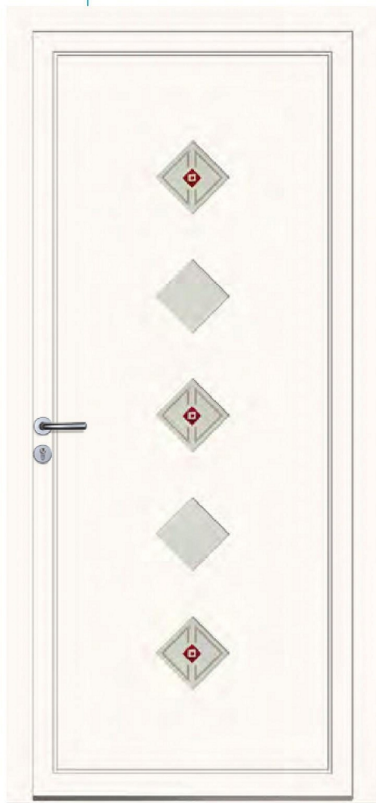

— LV 083 (I.V.)
Blanc

— LV 086 (V)
Blanc

— LR 088 (I.R.V)
Blanc

— LR 089 (R.V)
Blanc

F824

Motif clair sur trame sablée.
Superposition de pièces de fusing de coloris rouge et argent.

— LV 096 (V) - Blanc - Vitrage F824