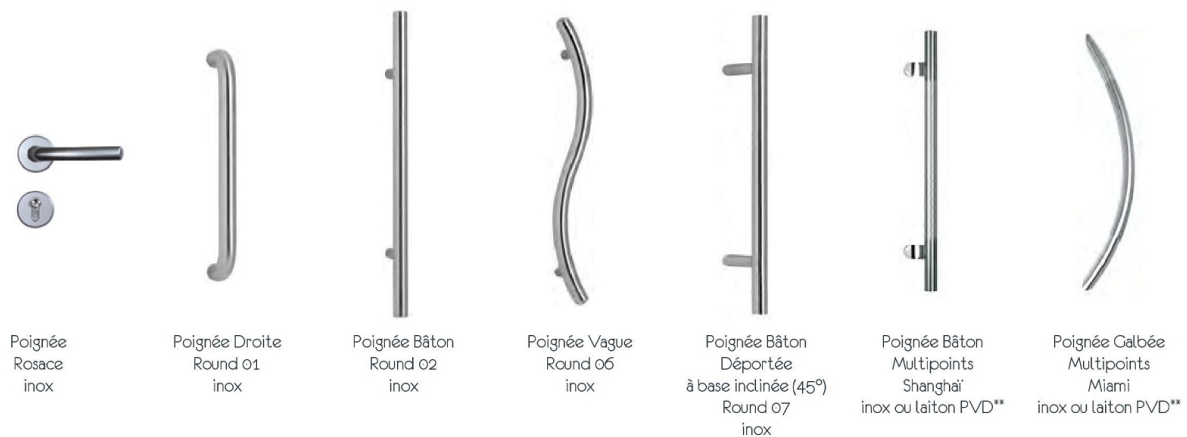

Etape 2

le choix de l'esthétisme

Le choix des parements

Le décor des habillages PVC est essentiel. Il est important de consacrer du temps à son développement car il va être le reflet futur de l'état d'esprit de l'habitation à équiper.

Le verre dépoli : un choix qui s'impose naturellement avec modernité.

Les modèles de la collection UsiDéco LOFT sont pourvus de série d'un double vitrage 33.2/4 mm dépoli, d'épaisseur variable suivant l'épaisseur de votre panneau.

Le verre dépoli peut être remplacé, en option, par un imprimé (cf. page 64).

Etape 3

La customisation par l'accessoire

Pour donner une touche encore plus originale au nouveau produit, accessorisez-le avec les poignées de la gamme VOLMA.