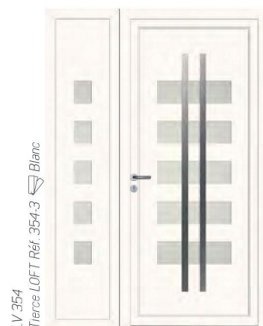

Pleins ou semi-vitrés, ces derniers permettent d'occulter, sécuriser ou diffuser, avec parcimonie, la lumière. Les modèles fixes vitrés (2) se parent de verre clair ou de verre dépoli suivant vos attentes.

LOFT
Collection

* Produit filmé - parements PVC remplacés par des parements Aluminium.

PVC

LOFT
Collection

* Produit filmé - parements PVC remplacés par des parements Aluminium.

La personnalisation à votre image !