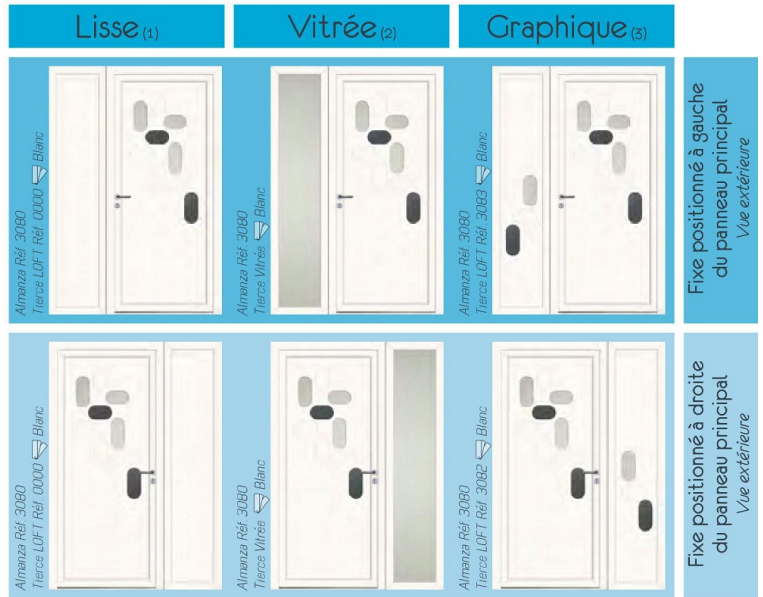

Adeline Réf. 3020
Terre LOFT Réf. 3020  Blanc

Albane Réf. 3040
Terre LOFT Réf. 3043  Blanc

Des combinaisons toutes dimensions !

Au-delà des limites dimensionnelles, VOLMA fabrique des panneaux pleins ou verriers décoratifs sur-mesure pour équiper vos châssis latéraux et vos impostes.

Dans la collection de panneaux UsiDéco LOFT, nos modèles s'accordent avec différents fixes.

Les modèles fixes design vous sont proposés en version lisse (1) ou épousent avec courtoisie les lignes de votre panneau principal (3).

Pleins ou semi-vitrés, ces derniers permettent d'occulter, sécuriser ou diffuser, avec parcimonie, la lumière. Les modèles fixes vitrés (2) se parent de verre clair ou de verre dépoli suivant vos attentes.