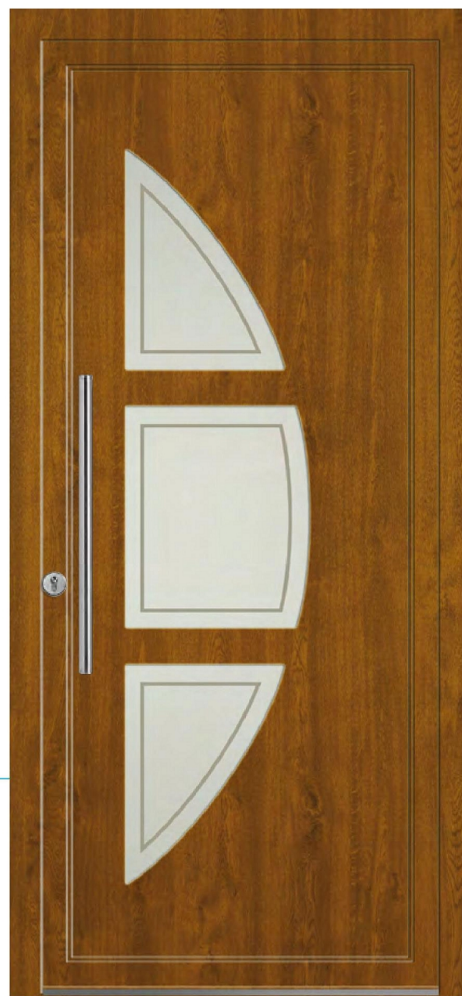

— LV 379 (I.V.)
Blanc

— LV 406 (I.V.)
Blanc

— LV 477.1 (V.)
Blanc

I : Inox R : Rainure V : Vitrage

* Produit filmé parements PVC remplacés par des parements Aluminium.

Des **accessoires**
ergonomiques essentiels
pour donner la dernière touche
design à vos panneaux !