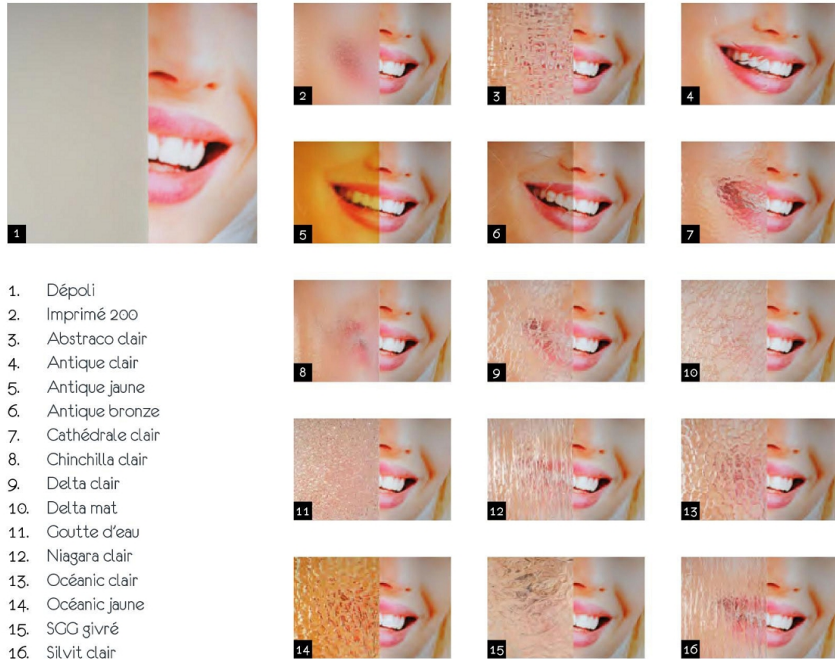

Les Vitrages

Les Verres et les imprimés
en effervescence !

Les "Standards"

UsiDéco LOFT PVC est équipée de série d'un double vitrage feuilleté 33.2 assurant la protection des biens et des personnes, et d'un verre de 4 mm dépoli.