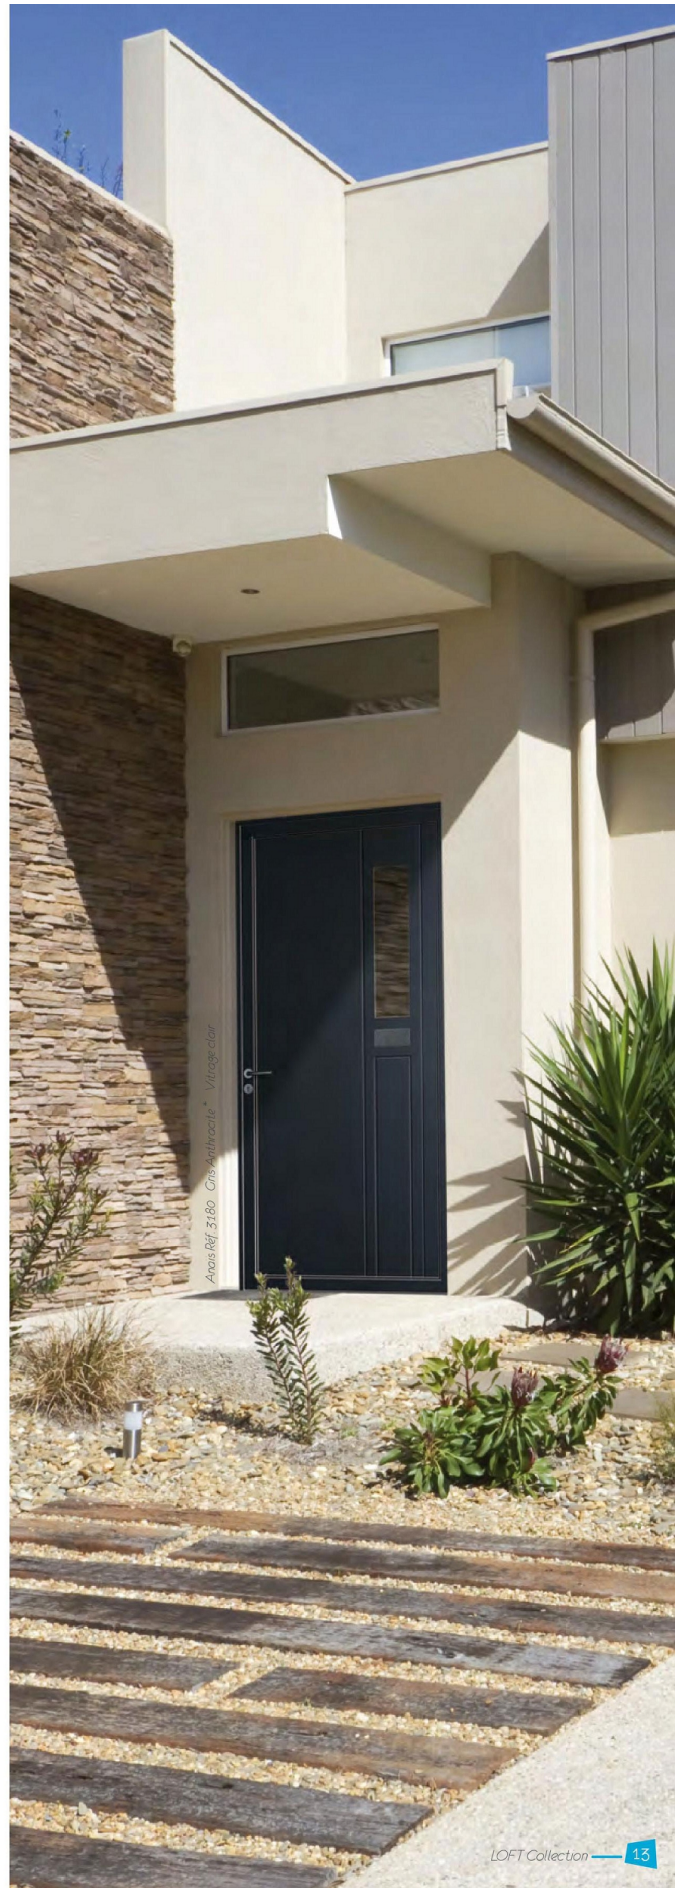

S541

Technique décorative de sablage sur verre
Motif Rose des vents
intégré à une forme hublot
pour un style bord de mer.

— motif clair
— motif voile de sablage
— motif sablé

— Cassandra Réf. 3400 (R V) - Bleu Acier* - Vitrage S541