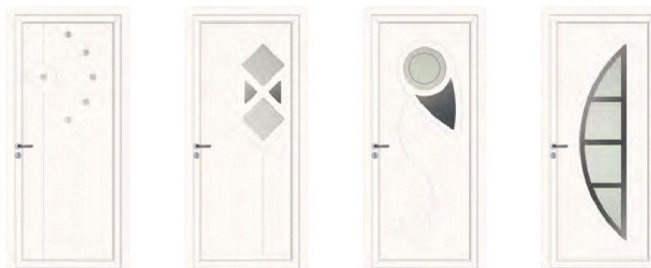

Etape 1

Les questions à se poser avant de se lancer et créer un nouveau produit

- Quelle est la destination du produit ?
Construction - Rénovation
- Ses dimensions (hauteur/largeur) ?
Produit Panneau seul ? Avec imposte ? Fixe(s) ?
- Quel est le style de la maison à équiper ?
Traditionnel, authentique, classique...
- Le prix à approcher ?
- Quel est le type de produit à proposer ?
Plein (occultation totale) / Vitré (apport de lumière)
- Si le produit est vitré, dans quelle proportion (%) ?
Sur quelle hauteur ? (haut, milieu, bas) ?
- Quel type de vitrage ?
Double ou triple vitrage, thermique, sécurité renforcée, acoustique...
- Le vitrage devra-t-il présenter un décor plutôt neutre, coloré, brillant ?
- S'agit-il d'un motif abstrait ou thématique ?
- Souhaitez-vous un panneau de teinte neutre, colorée ou aspect bois* ?
- Quels avantages sont recherchés et avec quels degrés de priorité ?
esthétisme (design, couleur), confort thermique, prix, sécurité, facilité d'entretien, résistance aux chocs, durée de vie...etc.

La gamme complète des panneaux de porte d'entrée décoratifs LOFT présentée dans ce catalogue, existe aussi dans la configuration ouvrant monobloc "Thermixel" destinée à intégrer la plupart des profils dormants du marché.