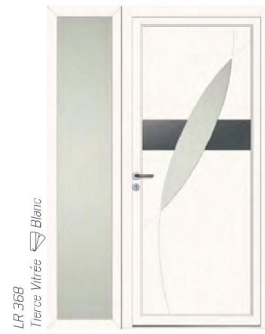

Pleins ou semi-vitrés, ces derniers permettent d'occulter, sécuriser ou diffuser, avec parcimonie, la lumière. Les modèles fixes vitrés (2) se parent de verre clair ou de verre dépoli suivant vos attentes.

LOFT
Collection

* Produit filmé - parements PVC remplacés par des parements Aluminium.

PVC

LOFT
Collection

* Produit filmé - parements PVC remplacés par des parements Aluminium.

La personnalisation à votre image !